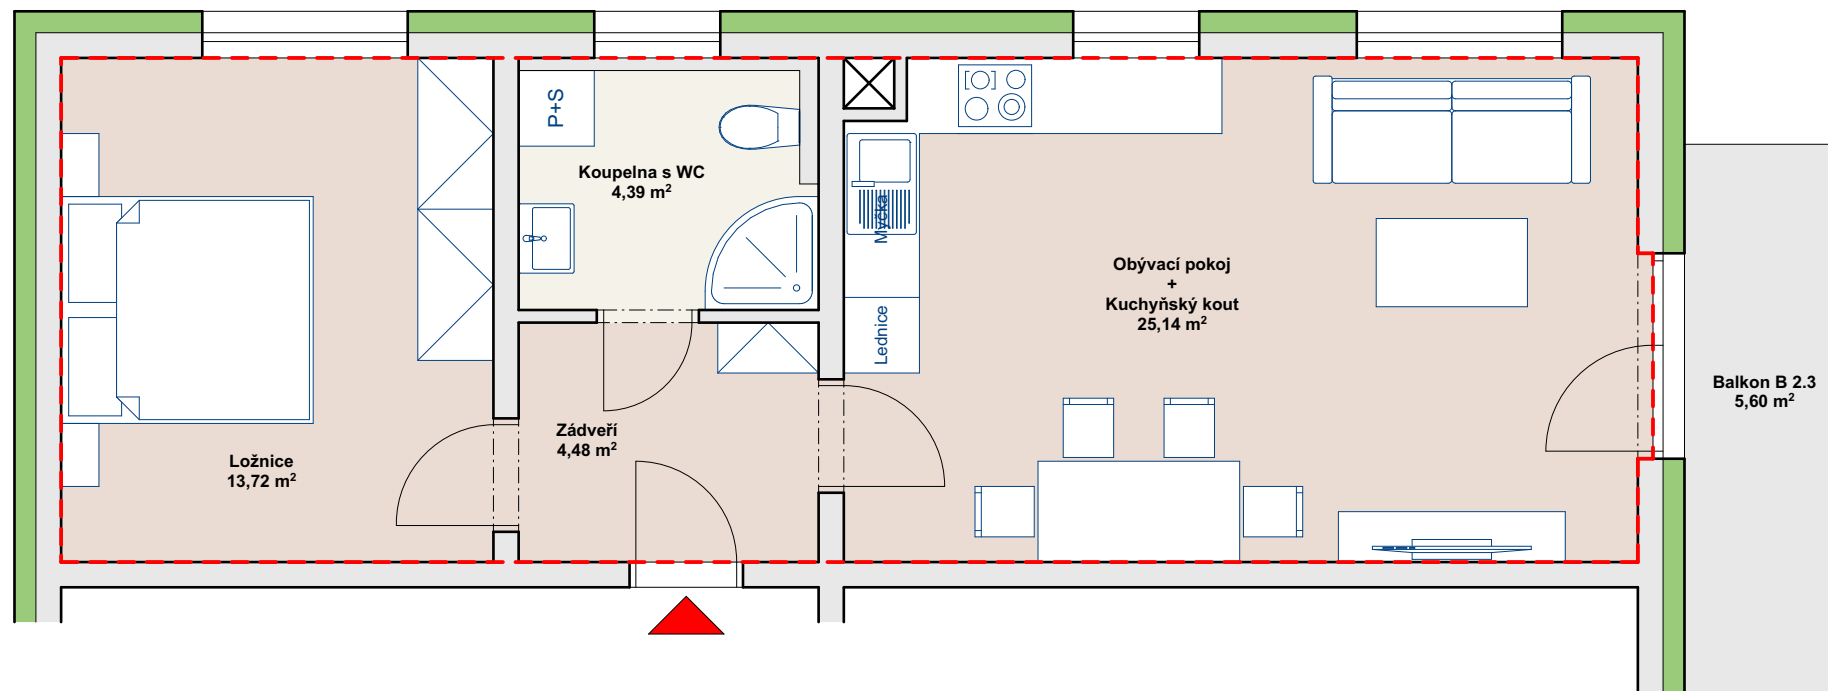

VILADOMY VOJANOVA - LIBEREC

**DŮM VD 2
BYT 2.3 - 1.NP**

DOSTUPNÉ MODERNÍ BYDLENÍ V ŽÁDANÉ LIBERECKÉ LOKALITĚ FRANTIŠKOV

Data o bytové jednotce 2.3

- ▶ Jednotka 2+KK
- ▶ Užitná plocha jednotky = 47,73 m²
- ▶ + Balkon B 2.3 = 5,60 m²
- ▶ + Sklepní kóje K 2.3 = 2,95 m²
- ▶ Plocha jednotky zapsaná do KN **50,1** m²