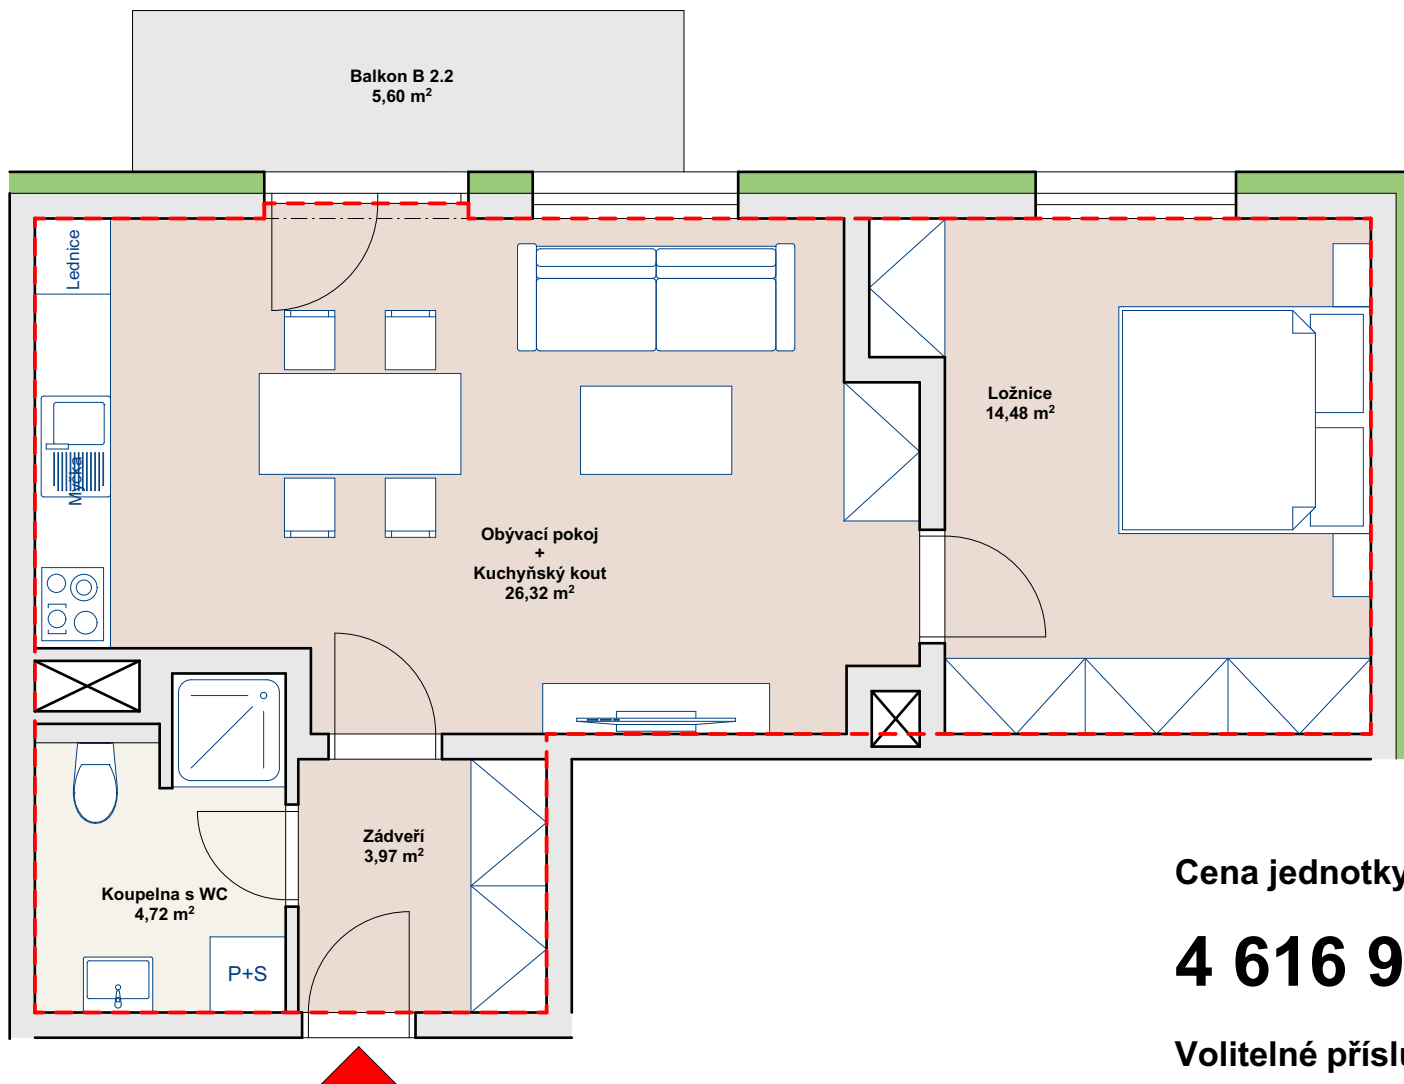

VILADOMY VOJANOVA - LIBEREC

DŮM VD 2
BYT 2.2 - 1.NP

DOSTUPNÉ MODERNÍ BYDLENÍ V ŽÁDANÉ LIBERECKÉ LOKALITĚ FRANTIŠKOV

Data o bytové jednotce 2.2

- ▶ Jednotka 2+KK
- ▶ Užitná plocha jednotky = 49,49 m²
- ▶ + Balkon B 2.2 = 5,60 m²
- ▶ + Sklepní kóje K 2.2 = 3,01 m²
- ▶ Plocha jednotky zapsaná do KN **52,5 m²**

Cena jednotky ve standardním provedení

4 616 976 Kč vč. DPH

Volitelné příslušenství bytu:

Kryté parkovací stání od 517 000 Kč vč. DPH

Venkovní parkovací stání od 236 000 Kč vč. DPH

Kryté parkovací stání pro motocykl od 180 000 Kč vč. DPH