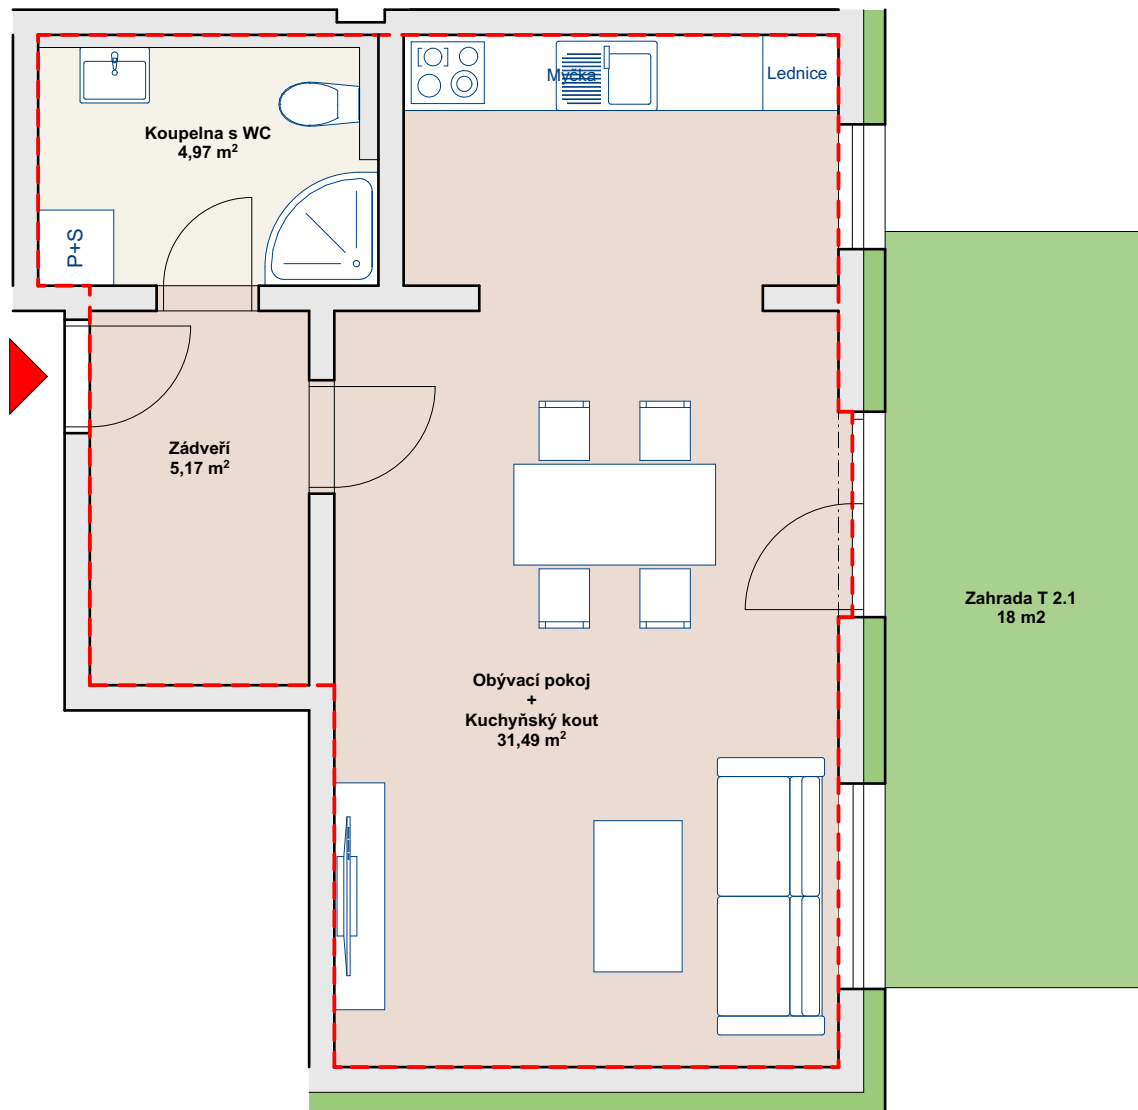

# VILADOMY VOJANOVA - LIBEREC

**DŮM VD 2  
BYT 2.1 - 1.NP**

DOSTUPNÉ MODERNÍ BYDLENÍ V ŽÁDANÉ LIBERECKÉ LOKALITĚ FRANTIŠKOV

## Data o bytové jednotce 2.1

- ▶ Jednotka 1+KK
- ▶ Užitná plocha jednotky = 41,63 m<sup>2</sup>
- ▶ + Zahrada T 2.1 = 18 m<sup>2</sup>
- ▶ + Sklepní kóje K 2.1 = 3,01 m<sup>2</sup>
- ▶ Plocha jednotky zapsaná do KN **43,8 m<sup>2</sup>**