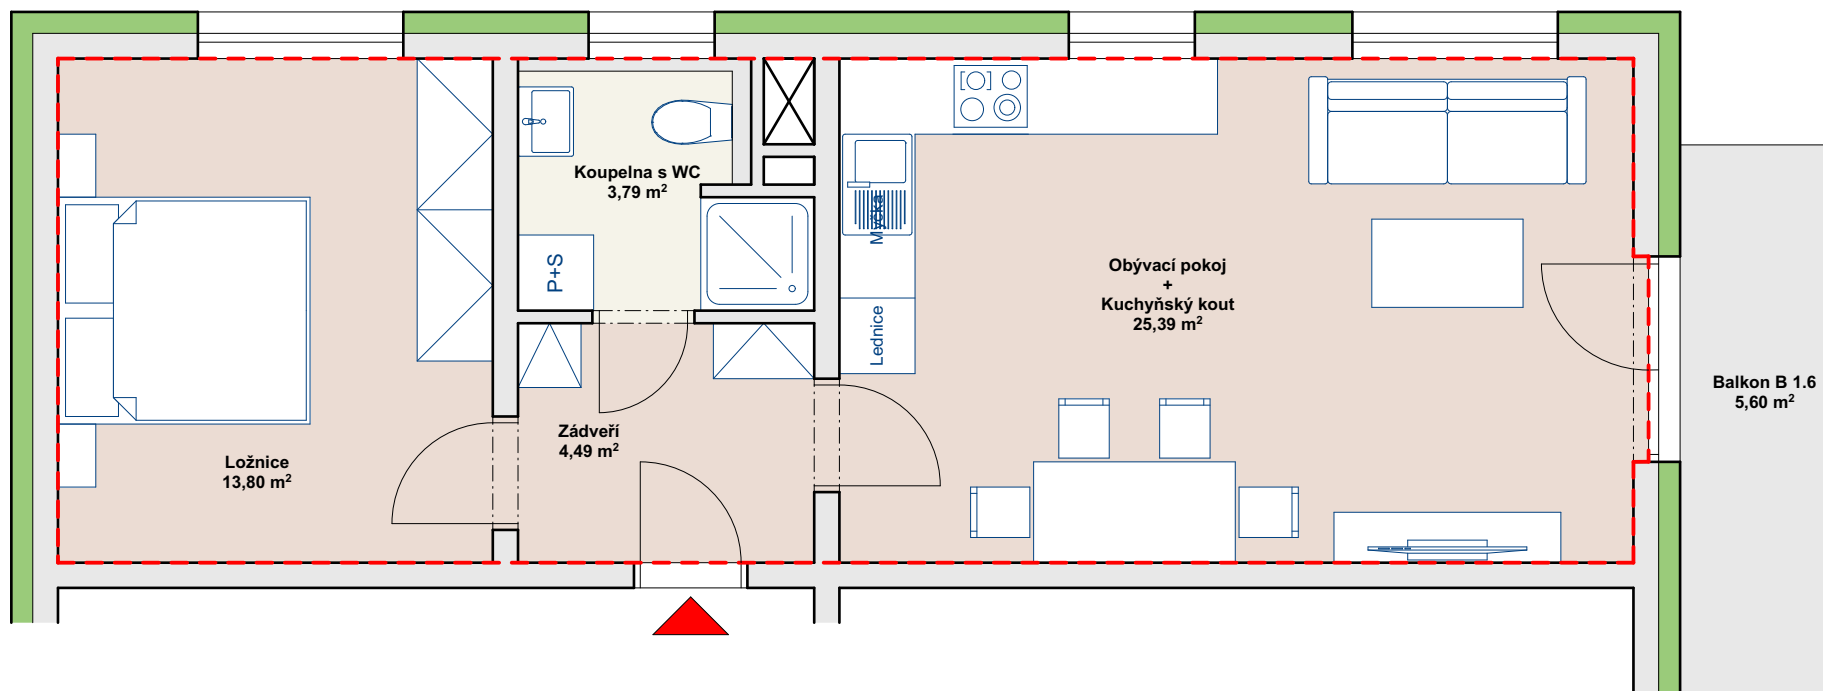

## Data o bytové jednotce 1.6

- ▶ Jednotka 2+KK
- ▶ Užitná plocha jednotky = 47,47 m<sup>2</sup>
- ▶ + Balkon B 1.6 = 5,60 m<sup>2</sup>
- ▶ + Sklepní kóje K 1.6 = 3,35 m<sup>2</sup>
- ▶ Plocha jednotky zapsaná do KN **50,1** m<sup>2</sup>