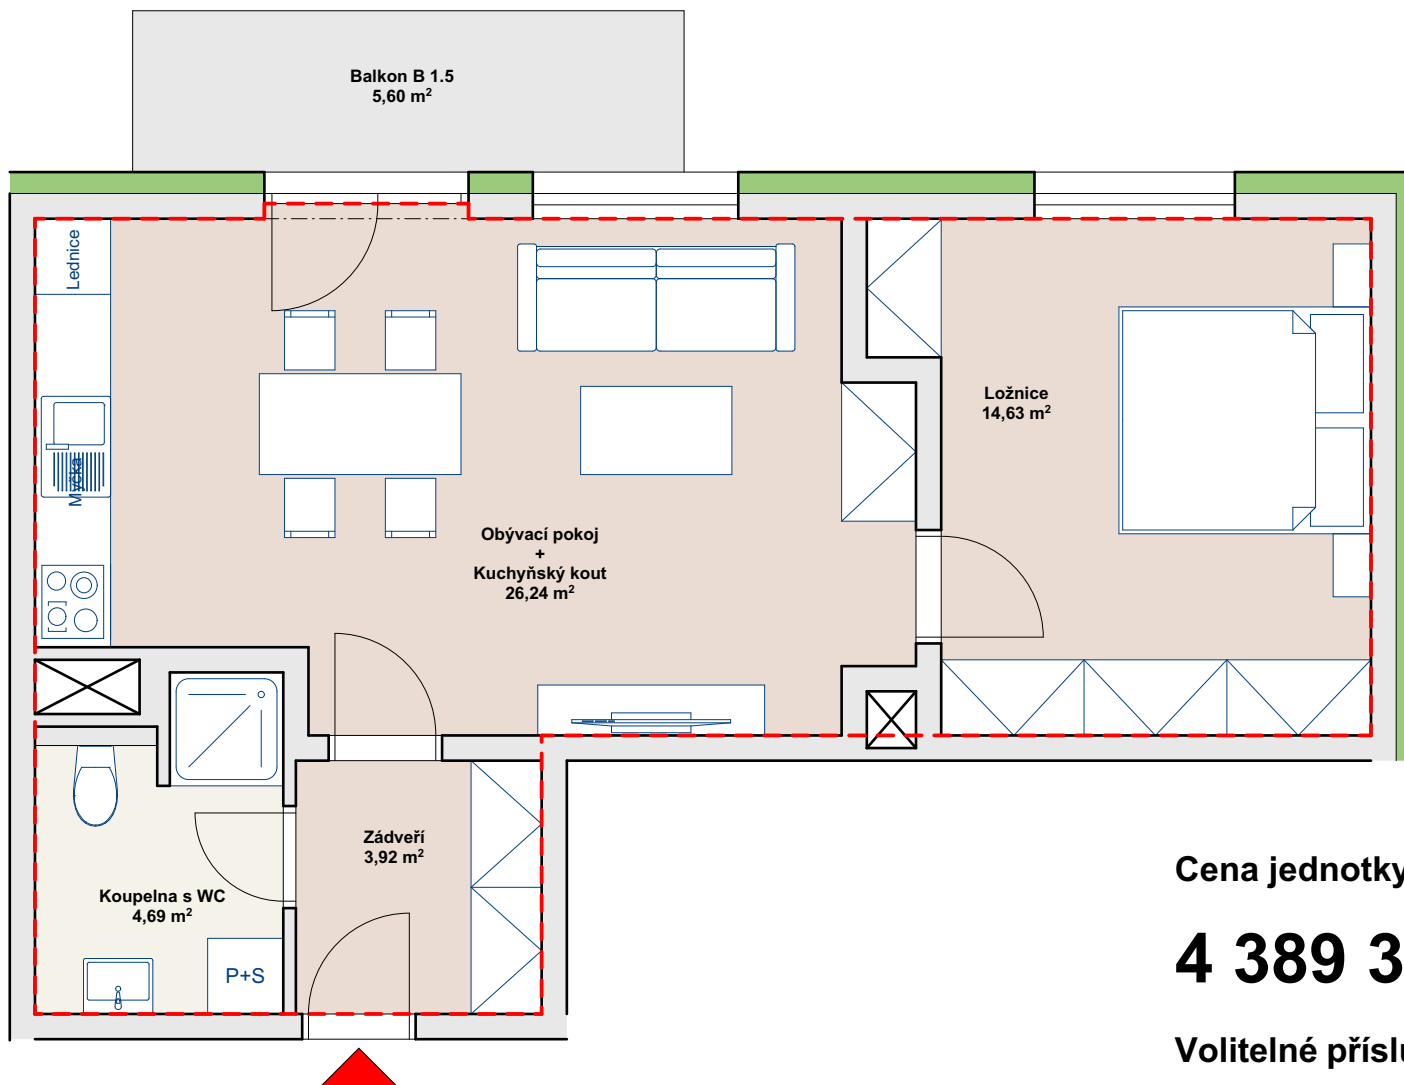

VILADOMY VOJANOVA - LIBEREC

**DŮM VD 1
BYT 1.5 - 2.NP**

DOSTUPNÉ MODERNÍ BYDLENÍ V ŽÁDANÉ LIBERECKÉ LOKALITĚ FRANTIŠKOV

Data o bytové jednotce 1.5

- ▶ Jednotka 2+KK
- ▶ Užitná plocha jednotky = 49,48 m²
- ▶ + Balkon B 1.5 = 5,60 m²
- ▶ + Sklepní kóje K 1.5 = 3,01 m²
- ▶ Plocha jednotky zapsaná do KN **52,6 m²**

Cena jednotky ve standardním provedení

4 389 392 Kč vč. DPH

Volitelné příslušenství bytu:

Kryté parkovací stání od 517 000 Kč vč. DPH

Venkovní parkovací stání od 236 000 Kč vč. DPH

Kryté parkovací stání pro motocykl od 180 000 Kč vč. DPH