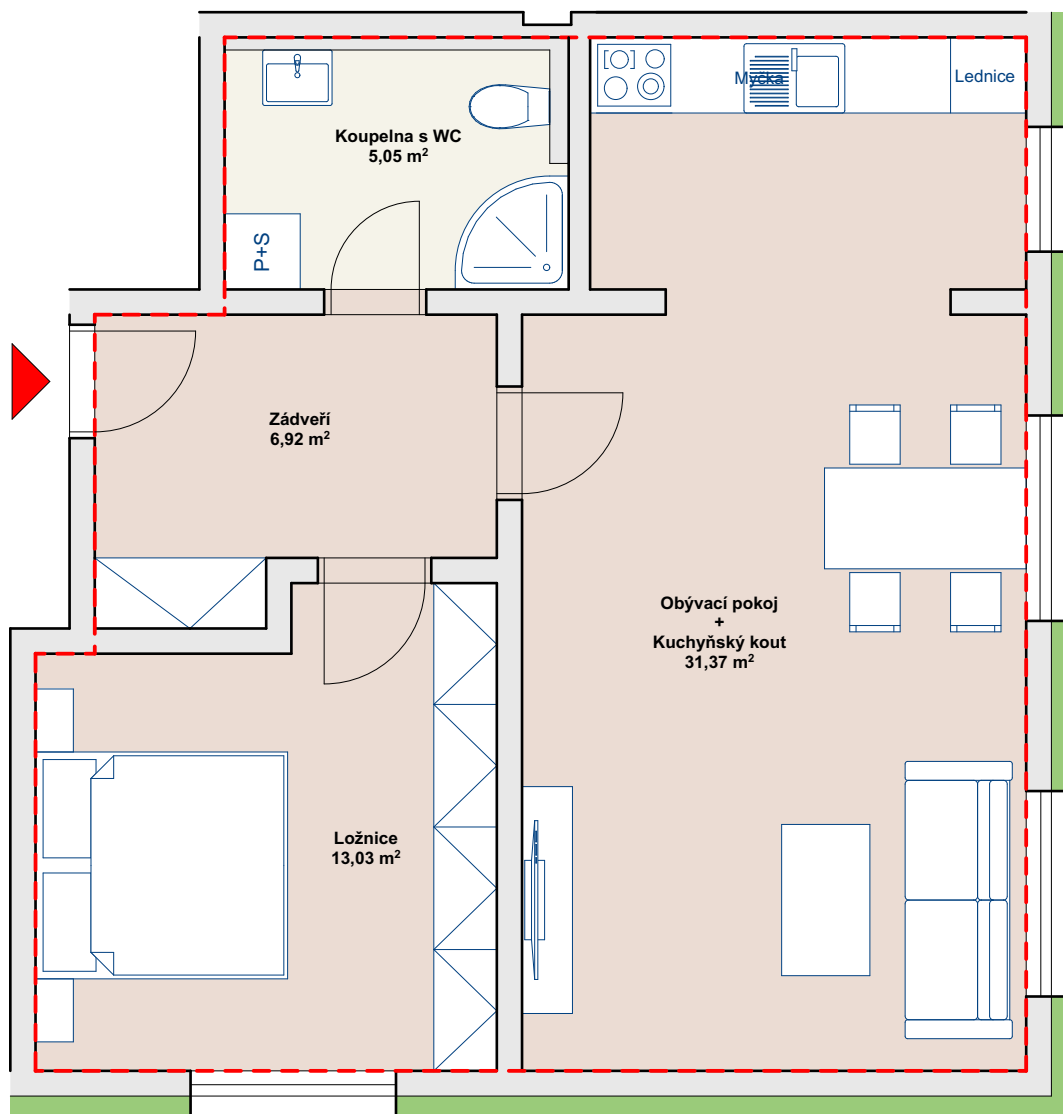

VILADOMY VOJANOVA - LIBEREC

**DŮM VD 1
BYT 1.4 - 2.NP**

DOSTUPNÉ MODERNÍ BYDLENÍ V ŽÁDANÉ LIBERECKÉ LOKALITĚ FRANTIŠKOV

Data o bytové jednotce 1.4

- ▶ Jednotka 2+KK
- ▶ Užitná plocha jednotky = 56,37 m²
- ▶ + Sklepní kóje K1.4 = 2,95 m²
- ▶ Plocha jednotky zapsaná do KN **59,9 m²**

Cena jednotky ve standardním provedení

4 661 104 Kč vč. DPH

Volitelné příslušenství bytu:

Kryté parkovací stání od 517 000 Kč vč. DPH

Venkovní parkovací stání od 236 000 Kč vč. DPH

Kryté parkovací stání pro motocykl od 180 000 Kč vč. DPH