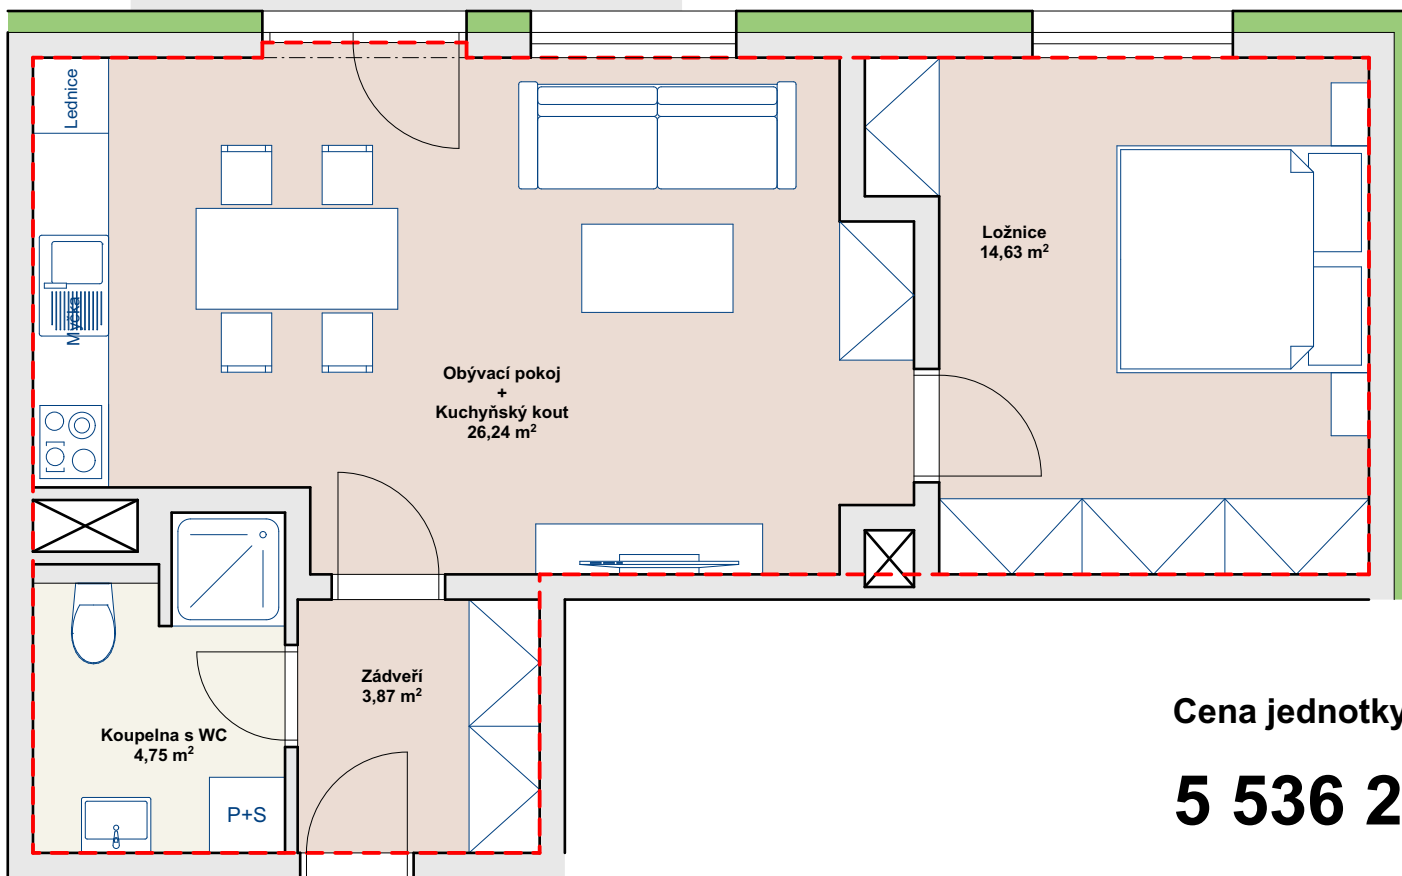

VILADOMY VOJANOVA - LIBEREC

**DŮM VD 1
BYT 1.2 - 1.NP**

DOSTUPNÉ MODERNÍ BYDLENÍ V ŽÁDANÉ LIBERECKÉ LOKALITĚ FRANTIŠKOV

Terasa T 1.2
42,76 m²

Data o bytové jednotce 1.2

- ▶ Jednotka 2+KK
- ▶ Užitná plocha jednotky = 49,49 m²
- ▶ + Terasa T 1.2 = 42,76 m²
- ▶ + Sklepní kóje K 1.2 = 3,01 m²
- ▶ Plocha jednotky zapsaná do KN **52,5 m²**

Cena jednotky ve standardním provedení

5 536 272 Kč vč. DPH

Volitelné příslušenství bytu:

Kryté parkovací stání od 517 000 Kč vč. DPH

Venkovní parkovací stání od 236 000 Kč vč. DPH

Kryté parkovací stání pro motocykl od 180 000 Kč vč. DPH