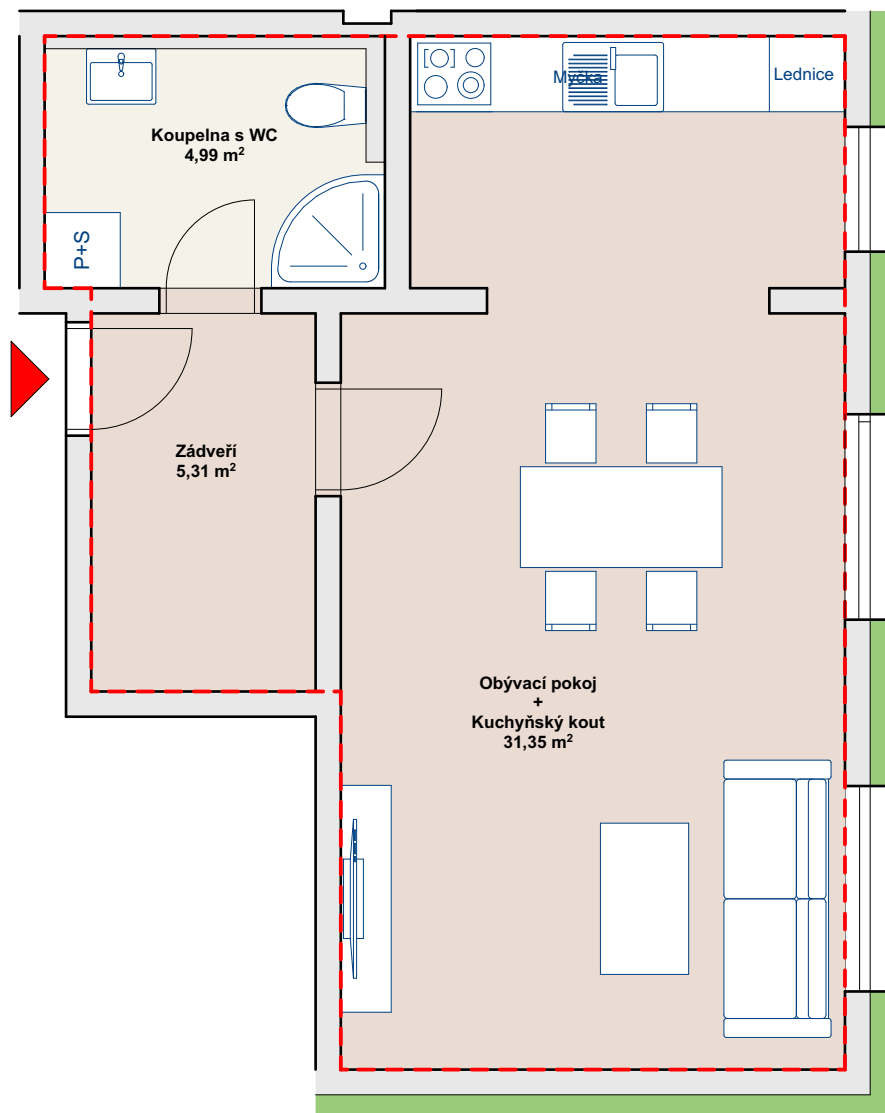

# VILADOMY VOJANOVA - LIBEREC

**DŮM VD 1  
BYT 1.1 - 1.NP**

DOSTUPNÉ MODERNÍ BYDLENÍ V ŽÁDANÉ LIBERECKÉ LOKALITĚ FRANTIŠKOV

## Data o bytové jednotce 1.1

- ▶ Jednotka 1+KK
- ▶ Užitná plocha jednotky = 41,65 m<sup>2</sup>
- ▶ + Sklepní kóje K 1.1 = 3,01 m<sup>2</sup>
- ▶ Plocha jednotky zapsaná do KN **43,9 m<sup>2</sup>**

Cena jednotky ve standardním provedení